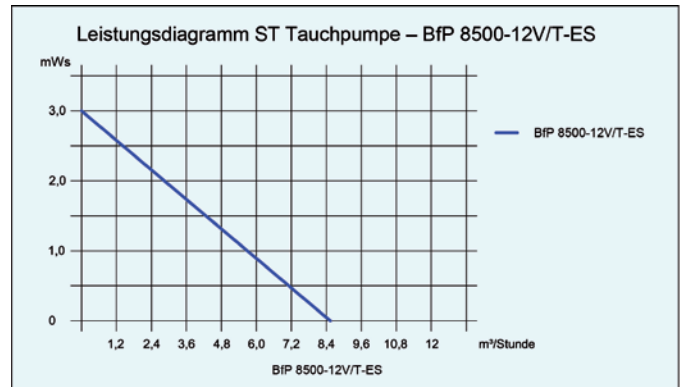

ST Tauchpumpe – BfP 8500-12V/T-ES

Die SUPERIOR TECHNICS 12 Volt-Tauchpumpe BfP 8500-12V/T-ES ist aufgrund der Sicherheitskleinspannung bestens für den Einsatz im Schwimmteich geeignet. Sie stellt die momentane Spitze in der Entwicklung bei Tauchpumpen dar. Modernste Technik, in Westeuropa hergestellt, schafft Vorsprung. Durch den extrem geringen Stromverbrauch von nur 70 Watt bei einer Pumpleistung bis zu 8500 Liter / Stunde zeichnet sich die Pumpe für Dauereinsätze, wie z.B. als Filterpumpe, aus.

Zwischen Pumpe (Motor) und Trafo ist ein Bajonett-Stecker angebracht, dadurch lassen sich Pumpe und Trafo jederzeit ohne Werkzeug voneinander trennen. Für eventuelle Wartungsarbeiten lässt sich das Pumpengehäuse mit ein paar Handgriffen entfernen (4 Schrauben).

Die ST 12 Volt-Tauchpumpe BfP 8500 ist z.B. optimal für den Einsatz in einem ST Pumpenskimmer geeignet.

Vorteile:

- 12 Volt Sicherheitskleinspannung – Einsatz im Teich möglich
- keramische Motorwelle für extreme Langlebigkeit
- einfach entnehmbare Laufeinheit mit robustem Laufrad
- Pumpe und Trafo ohne Werkzeug trennbar
- Pumpe trocken aufstellbar